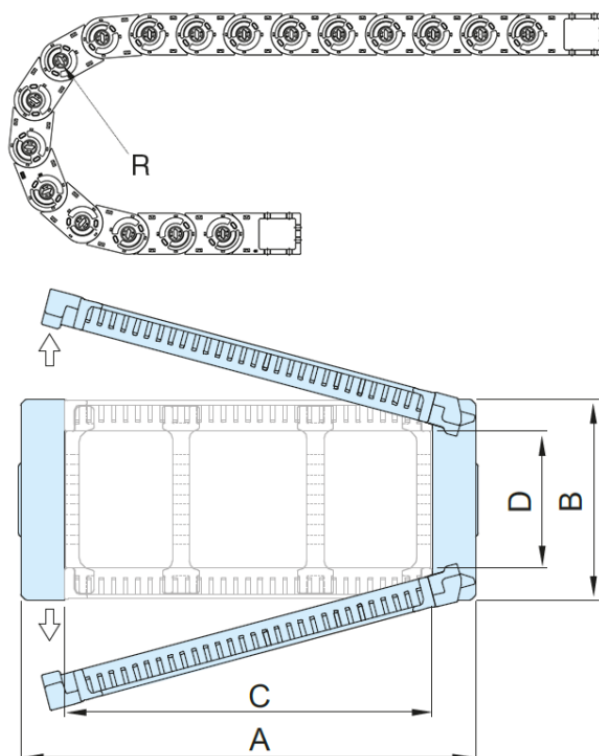

Varenummer: 18ST072N300R300

Beskrivelse: ST Energikæde, ST072N.300 Radius 300 - Hoved nr. (1LK)  
Type ST 072N.300.R300

## Mål

A = 332

B = 66

C = 300

D = 45

I = 72

R = 300